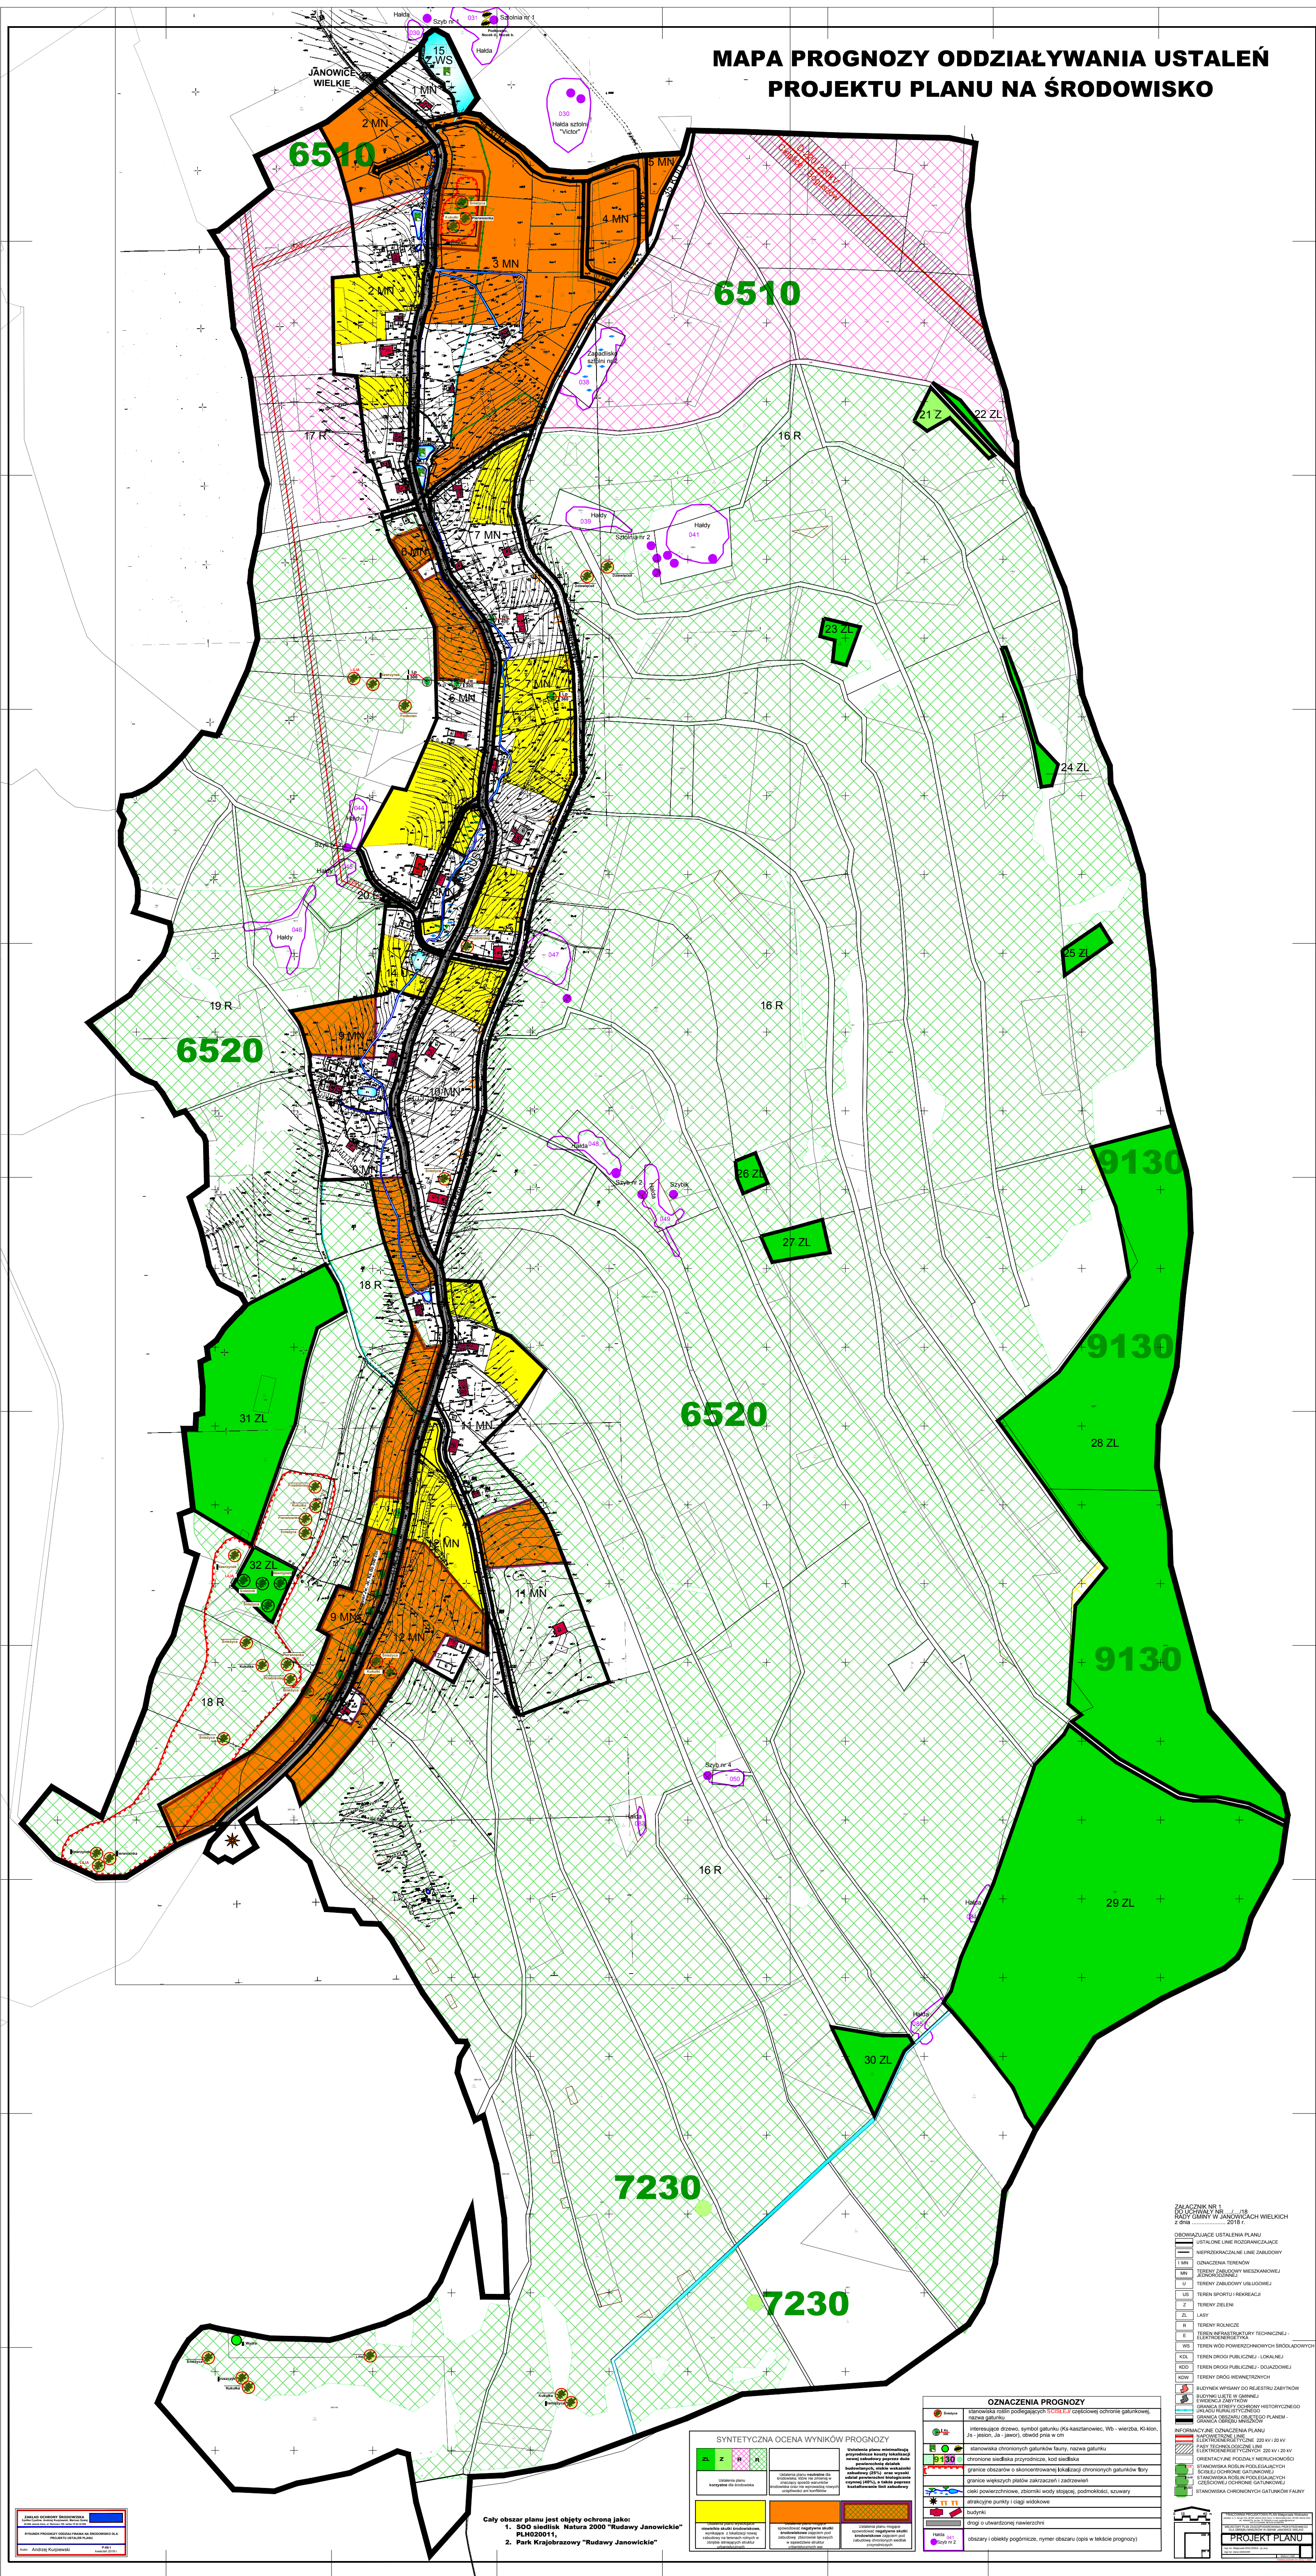

MAPA PROGNOZY ODDZIAŁYWANIA USTALEŃ PROJEKTU PLANU NA ŚRODOWISKO

SYNTEZYCZNA OCENA WYNIKÓW PROGNOZY

	obszar o niskim stopniu zagrożenia
	obszar o umiarkowanym stopniu zagrożenia
	obszar o wysokim stopniu zagrożenia
	obszar o bardzo wysokim stopniu zagrożenia

OZNACZENIA PROGNOZY

	stwierdzenie o niskim stopniu zagrożenia
	stwierdzenie o umiarkowanym stopniu zagrożenia
	stwierdzenie o wysokim stopniu zagrożenia
	stwierdzenie o bardzo wysokim stopniu zagrożenia